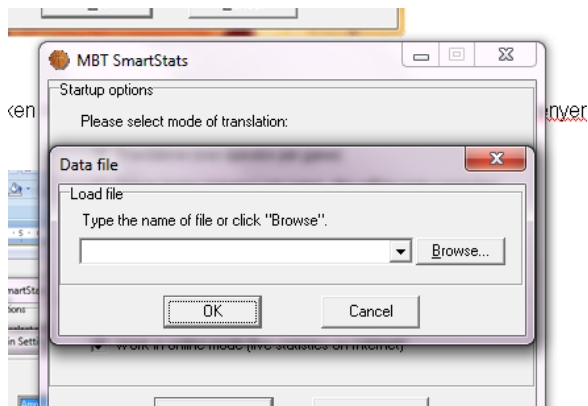

Skriv så inn navn på **"logg filen"** som vil lages av Smartstats. Denne filen vil fungere som **backup** hvis noe går galt med underveis i en kamp (mister forbindelsen, maskinen "fryser" osv). Det er også her man kan hente opp "lvestatistikken" for eksempel ved en omstart. **Klikk deretter ok.**