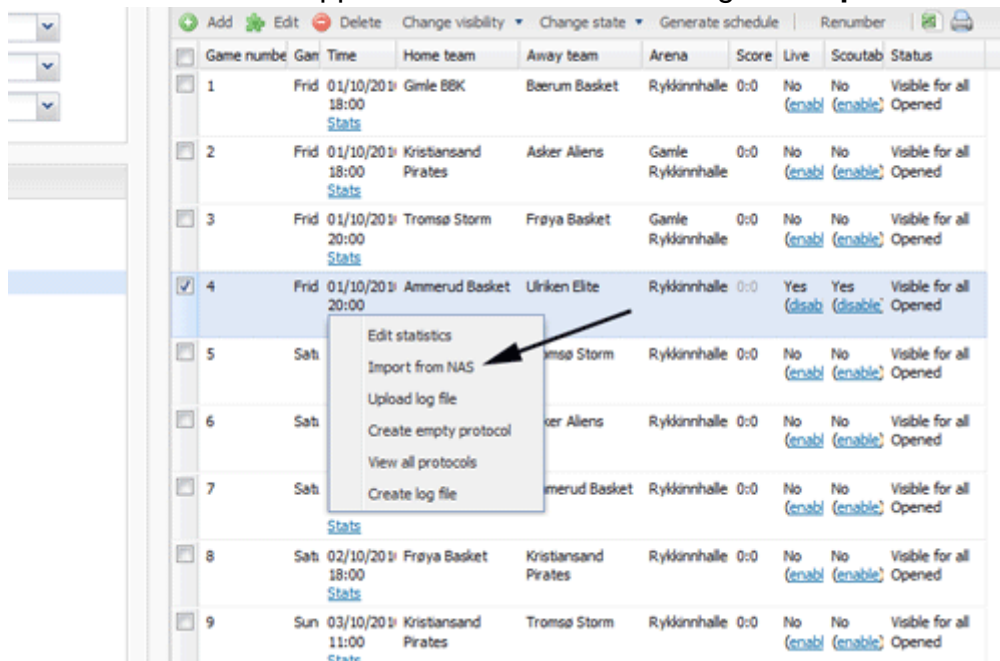

Flytte over info fra livemiljøet til BasketHotel

Etter at kampen er ferdigspilt og all liveregistrering er gjennomført må man "laste opp" registreringene inn i BasketHotel. Logg da inn i BasketHotel og ha fanen **My games/Mine kamper** opp. Velg hvilken kamp som du skal laste opp og klikk på **"Stats"**. Du vil da få opp nedenstående vindu. Velg så **"Import from NAS"**.