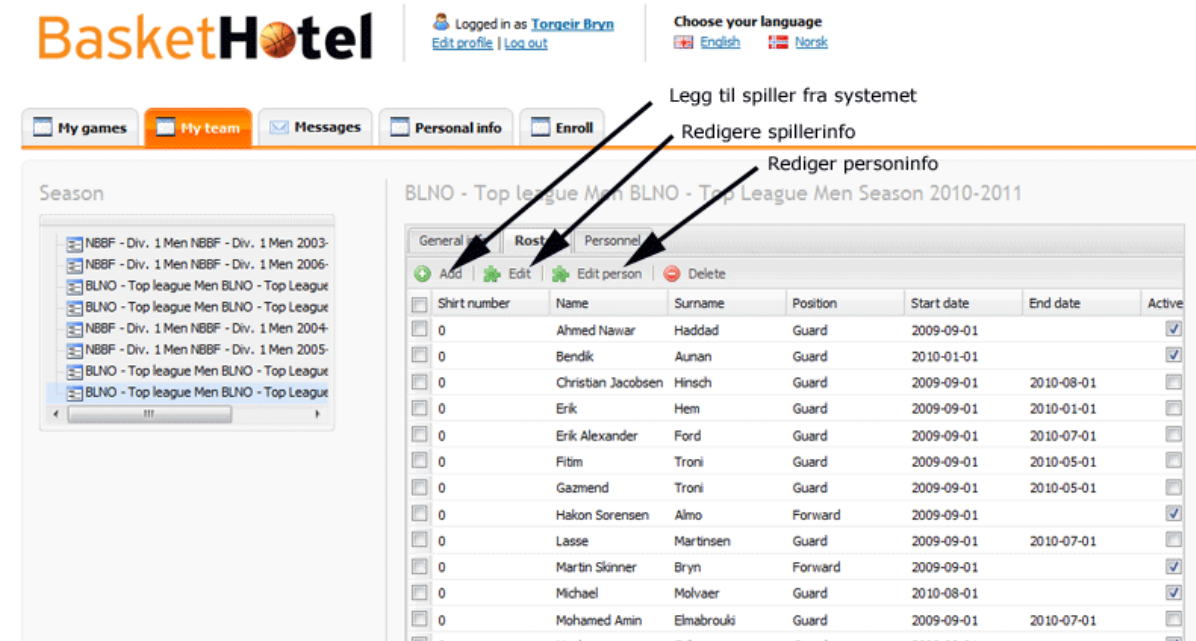

Assigned referees

First referee: Not approved yet
 Second referee: Not approved yet
 Third referee: Not approved yet

Mitt lag

For endringer av spiller- og coachinformasjon med mere klikk på fanen Mine lag/My teams. Det er her dere legger inn info som spillerne på laget, posisjon, høyde osv. Klikk på Roster/Lagoppstilling for å legge til eller endre informasjon.

Redigere spillerinfo og deres personlige opplysninger

NB! Fra klubbeddet kan man kun legge til spillere som allerede finnes i systemet. Finner du ikke spilleren ta kontakt med forbundsadministrasjonen så vil de legge denne inn. Dette gjelder i første rekke for våre nasjonale serier (BLNO, KL, 1M)