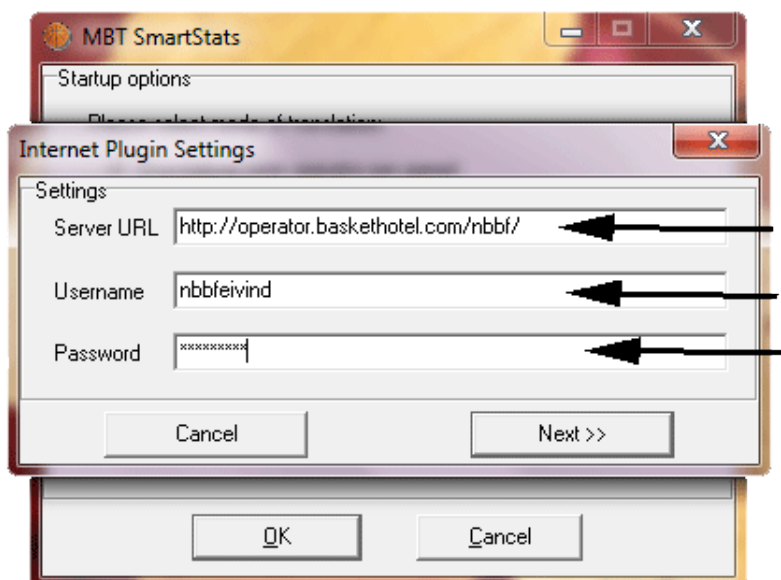

Man vil da få opp nedenstående bilde. Bruk korrekt link(url) som vist nedenfor og logg inn med tilsendt brukernavn og passord. **NB!** Brukernavn og passord kan man selv justere i BasketHotel.