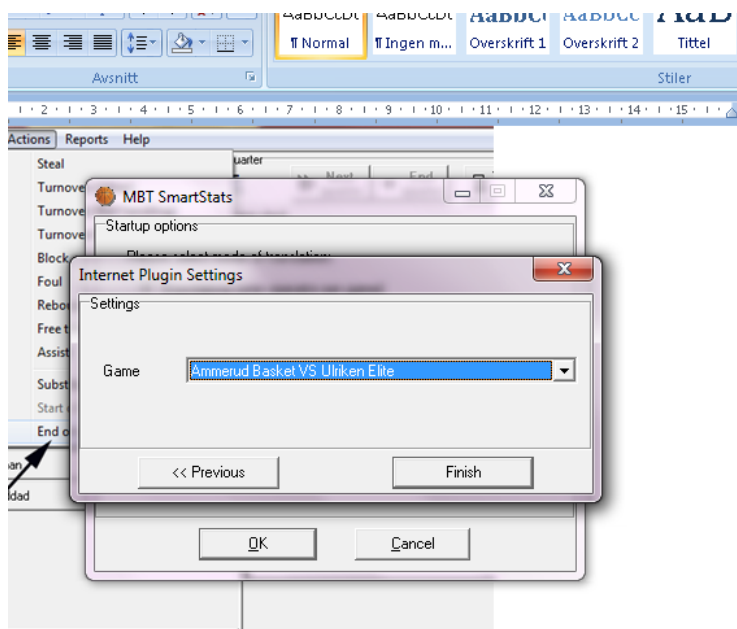

Velg så hvilken kamp som dere skal føre statistikk for fra nedtrekksmenyen. Klikk deretter på **"Finish"**. Se bildet nedenfor.