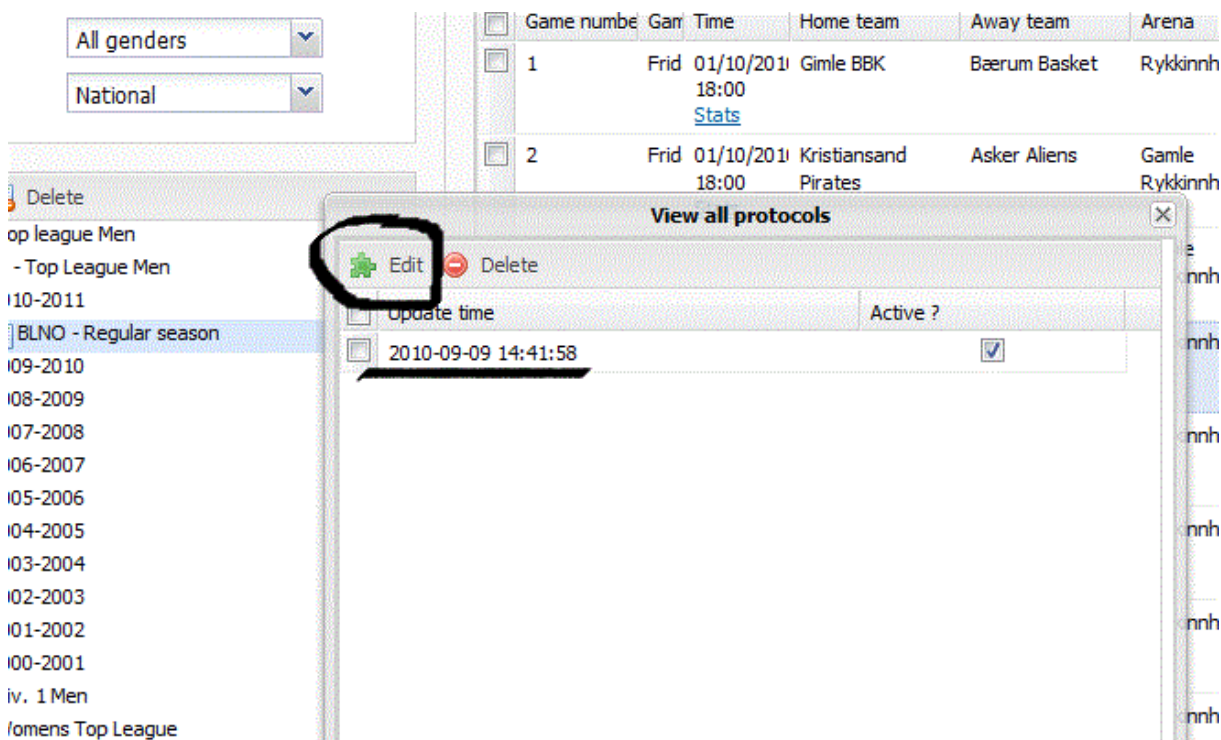

Dere vil da få opp følgende vindu. Velg kampen du skal laste opp og trykk på **"Edit"**