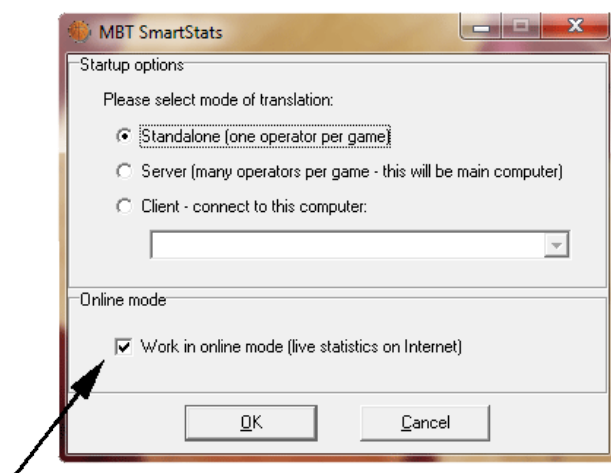

Ved start av Smartstats velg **”Standalone”** og husk å ”klikk av” boksen **”Work in online mode”** hvis man skal kjøre livestatistikk (skal man kun kjøre statistikk lokalt for en treningskamp, for eksempel skal ikke denne boksen være avkrysset). **Klikk deretter ok.**