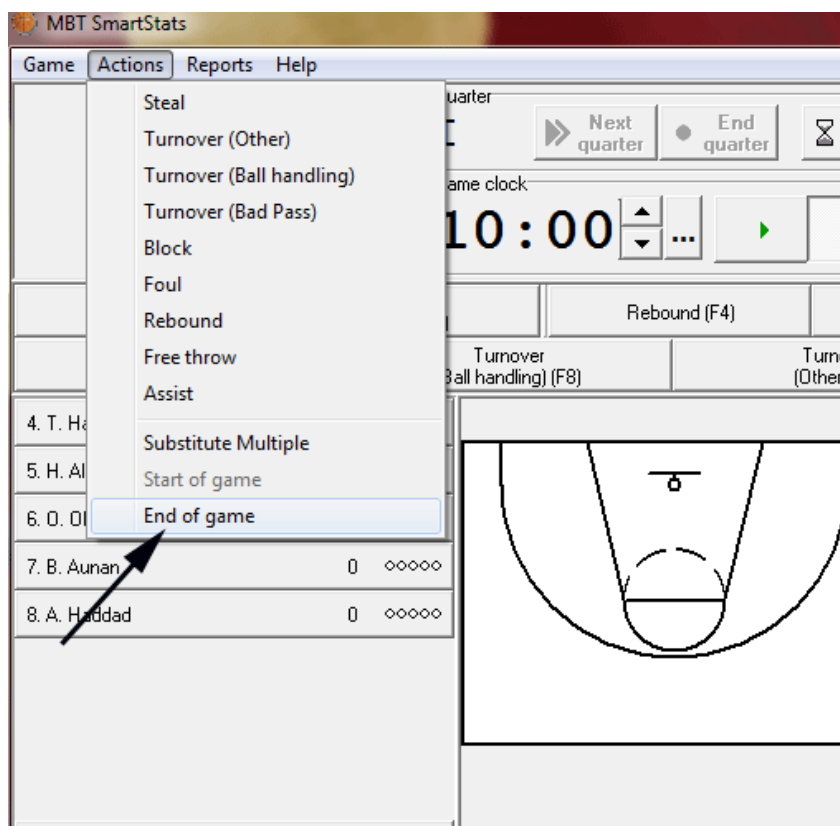

Du vil da få opp selve hovedsiden for lvestatsprogrammet. Se nedlastet manual for mer info om hvordan det benyttes.

NB! Husk å velge **"End of game"** når kampen er ferdigspilt! Dette er nødvendig for å få lastet statistikken inn i BasketHotel.