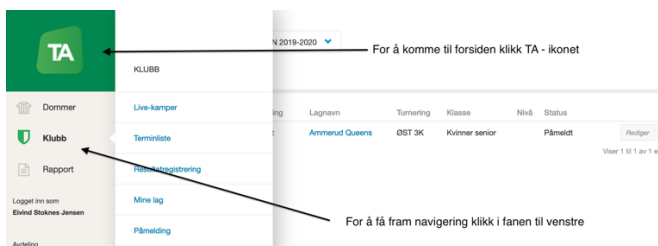

Er det noe feil eller uklart - ta kontakt med Klubbsupport NIF!

Lykke til!