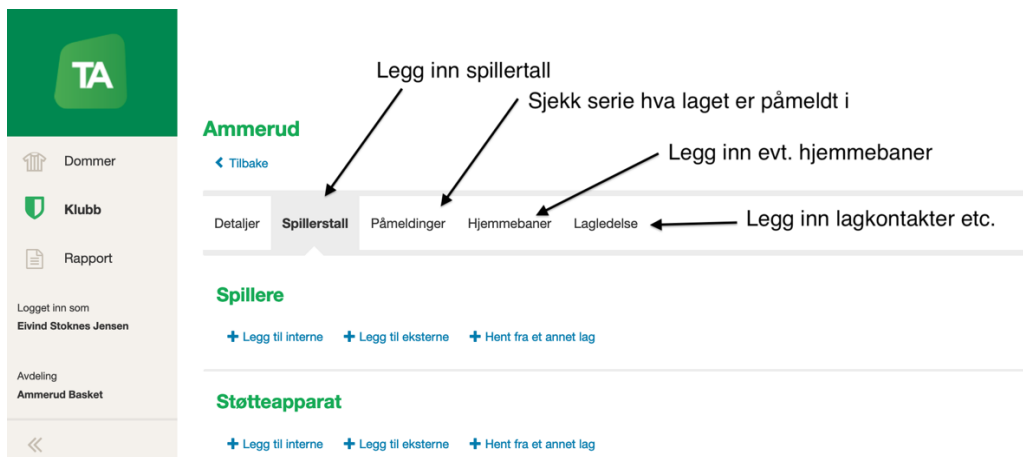

Her kan dere legg inn spillerstall, sjekke hvilken serie(r) laget er påmeldt, legg inn evt. hjemmebaner hvis dere ikke allerede er lagt inn samt legg til lagkontakter, trenere og annet støtteapparat. Det siste er viktig å få på plass før sesongen starter, men her vil vi lage en ny brukerhjelp som dere kan søke hjelp i.

Naviger deg så tilbake til klubbens TA-forside (Trykk på TA-logo) og gjenta påmelding for neste lag!