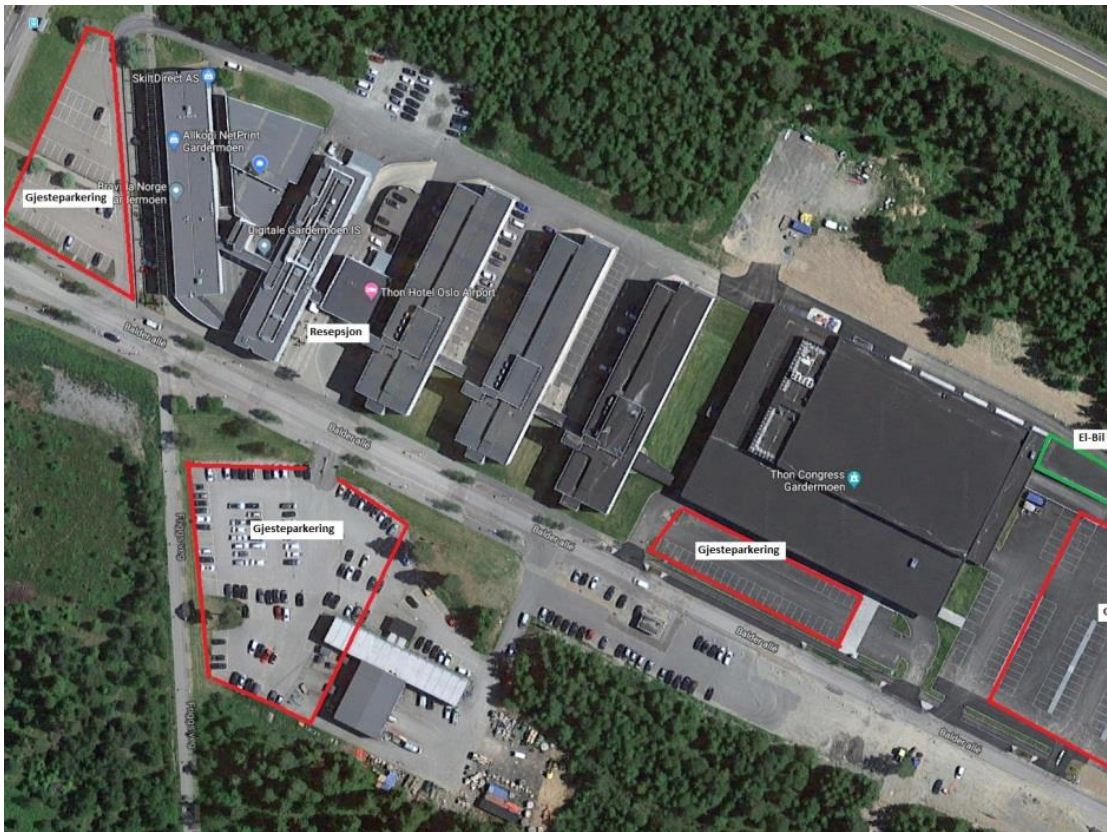

PARKERINGSINFORMASJON

Time Park administrerer all parkering ved hotellet. Parkering betales på automat eller i Park Link App.

Husk å følge skilting på plassen.

Parkeringstakst:

Per time kr 32,-

Per døgn kr 140,-

1 uke kr 350,-

Opphold over en uke kr 245,- per uke.